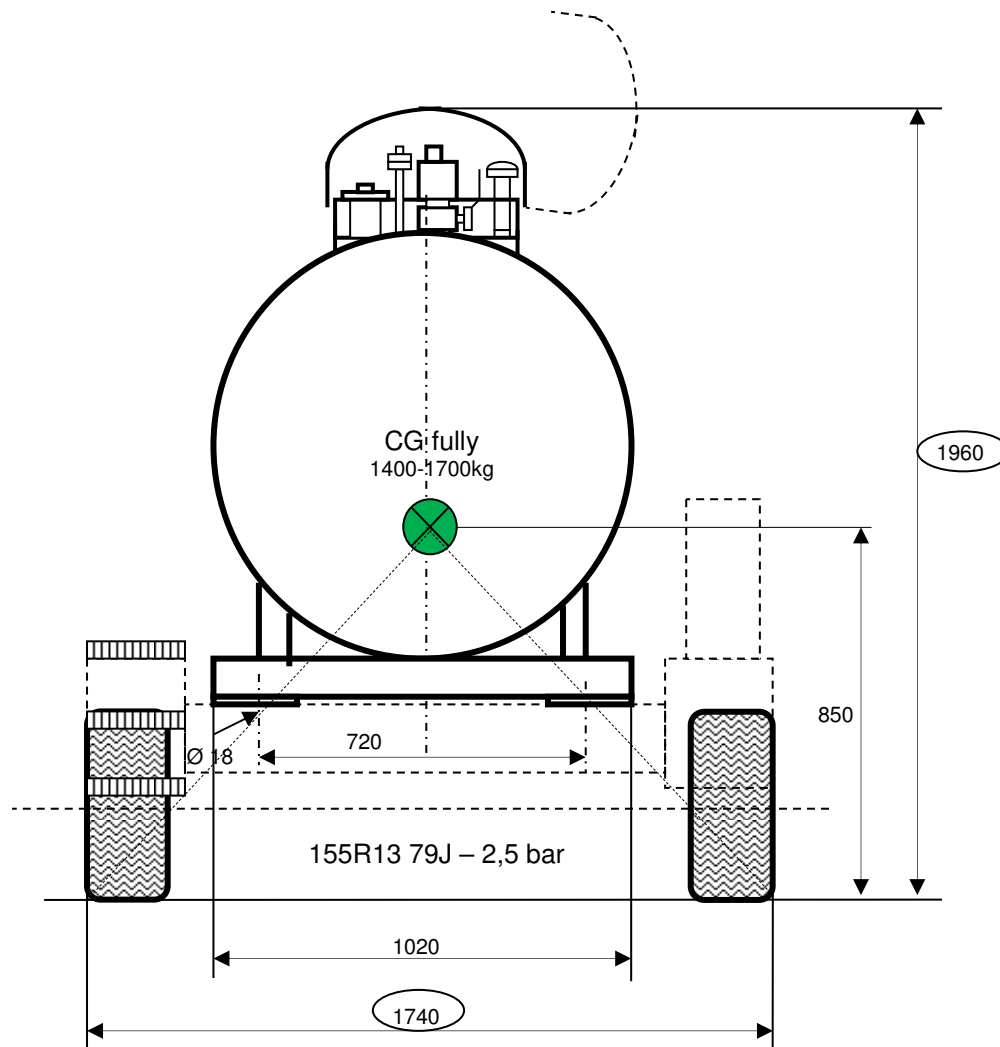

MAUL-TANK

Datenblatt IBC-1000 de luxe
mit Starrdeichsel - Anhänger 1,41,7 to.
with rigid drawbar - trailer 1,41,7 to.