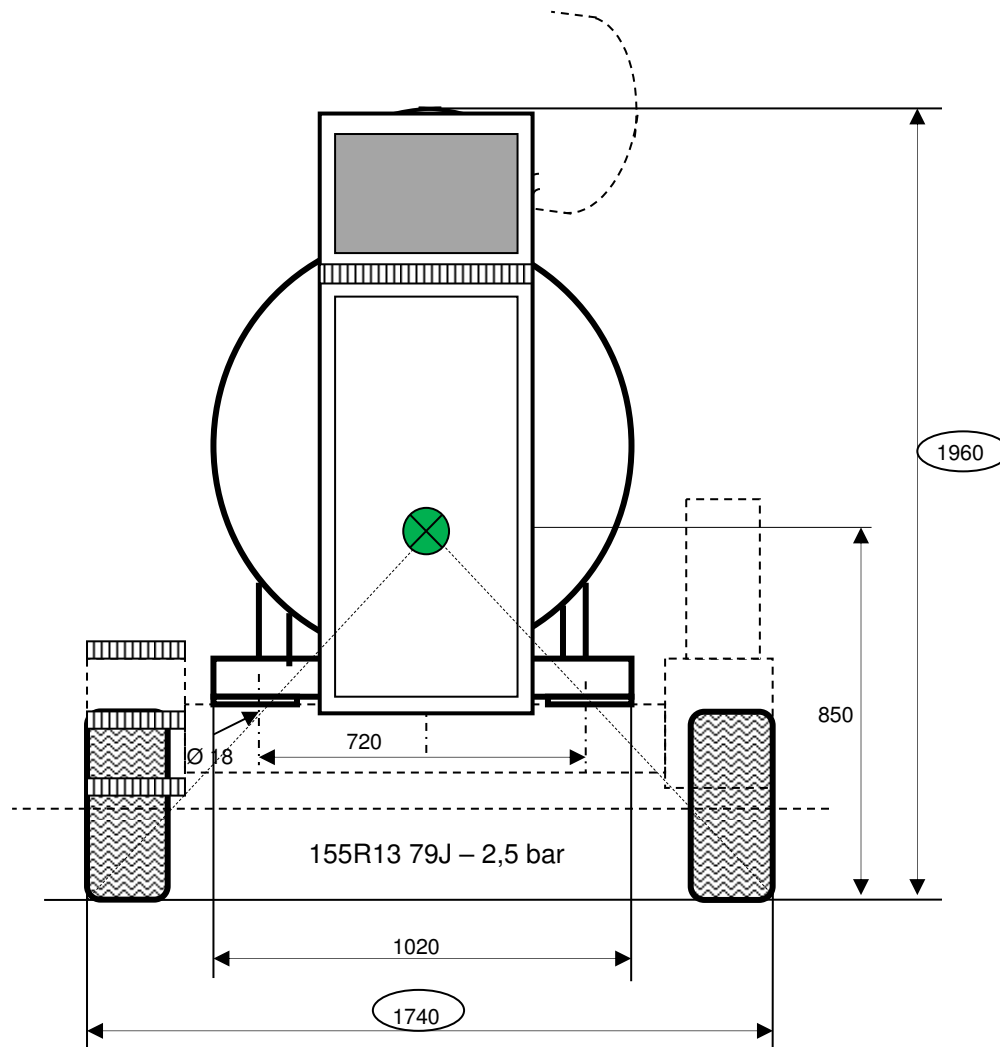

**MAUL-TANK**

**Datenblatt IBC-1000 ZS-MID**  
mit Starrdeichsel - Anhänger 1,6 ....1,7 to.  
with rigid drawbar - trailer 1,6 .....1,7 to.

**MAUL-TANK**

**Datenblatt IBC-1000 ZS-MID**  
mit Starrdeichsel - Anhänger 1,6 ....1,7 to.  
with rigid drawbar - trailer 1,6 .....1,7 to.