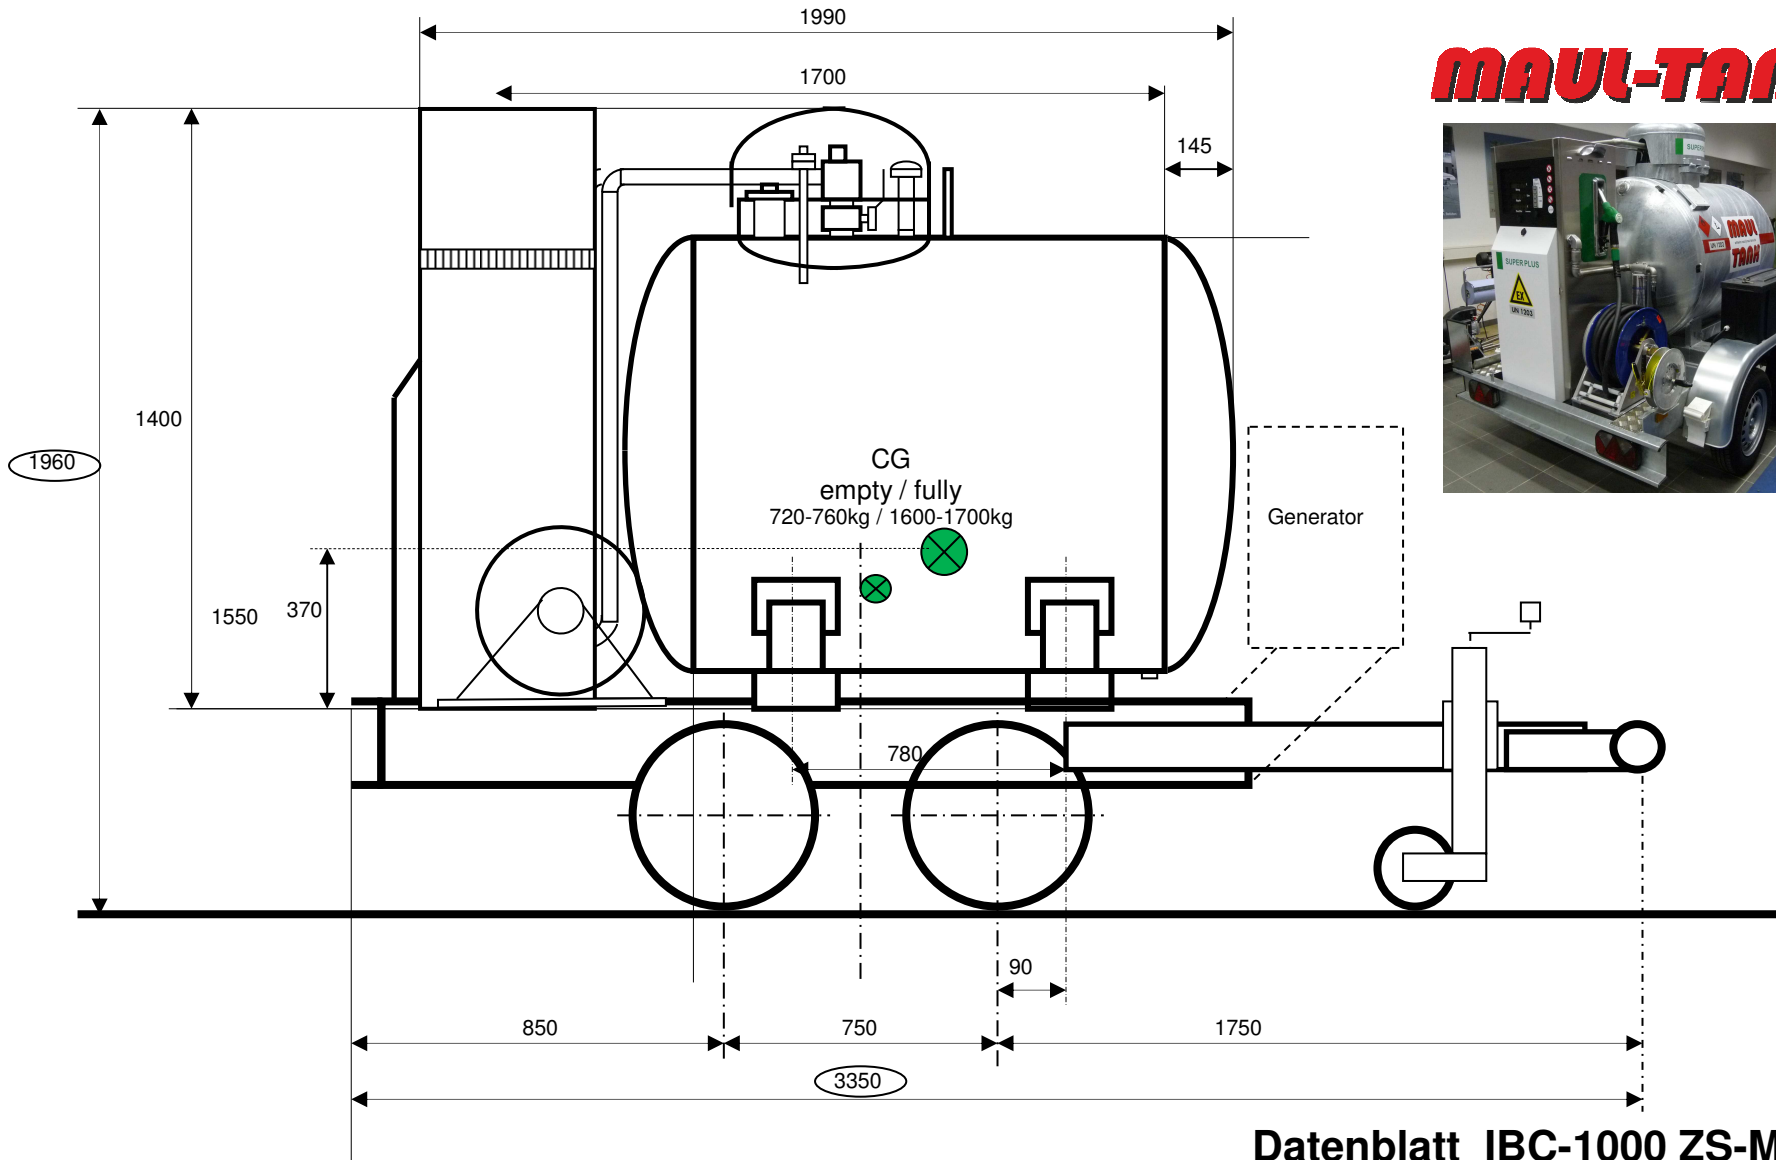

**MAUL-TANK**

**Datenblatt IBC-1000 ZS-MID**  
mit Starrdeichsel - Anhänger 1,6 ....1,7 to.  
with rigid drawbar - trailer 1,6 .....1,7 to.

**MAUL-TANK**

**Datenblatt IBC-1000 ZS-MID**  
mit Starrdeichsel - Anhänger 1,6 ....1,7 to.  
with rigid drawbar - trailer 1,6 .....1,7 to.